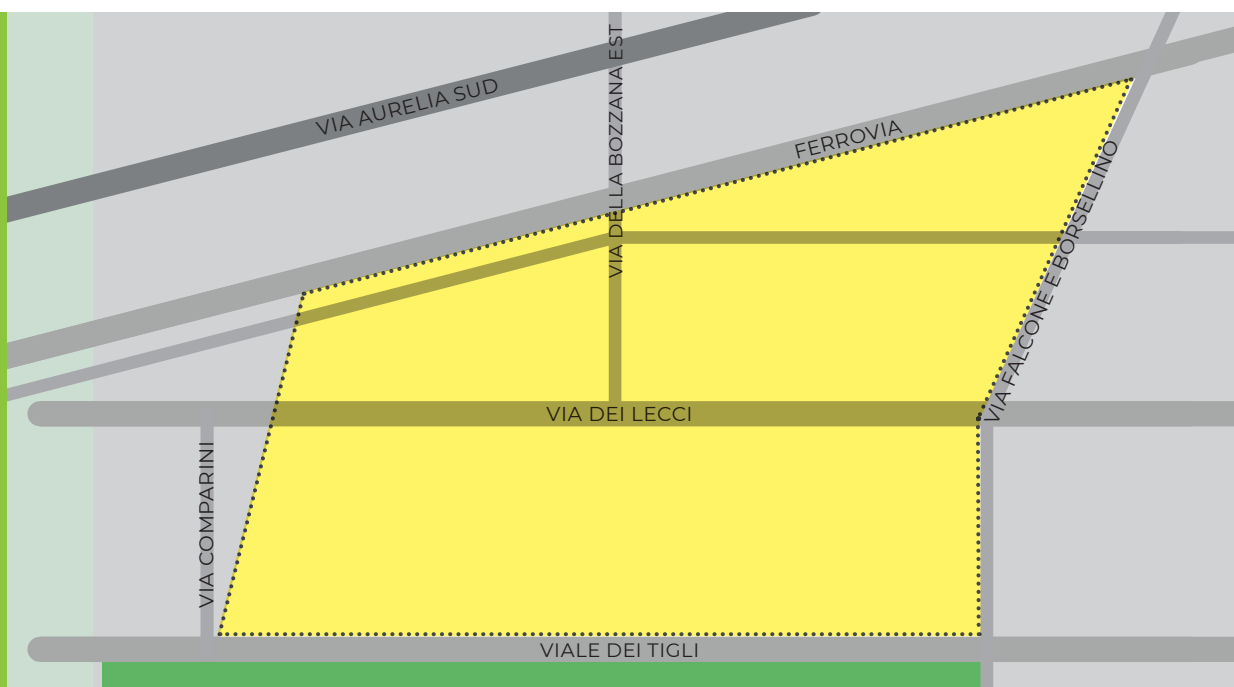

CITTÀ DI VIAREGGIO

BORBONE

GRANDI UTENZE / RACCOLTA DIFFERENZIATA PORTA A PORTA

In vigore dal 1 Luglio 2023

La zona Borbone è delimitata a est dalla ferrovia, a ovest da viale dei Tigli, a sud da via Falcone e Borsellino (esclusa) e a nord da via Comparini (esclusa).

- M** Al mattino entro le ore 13
- S** Dalle 21 alle 24 del giorno indicato
- N** Dalle 21 del giorno indicato alle 6 del mattino successivo

CITTÀ DI VIAREGGIO

BORBONE

GRANDI UTENZE / RACCOLTA DIFFERENZIATA PORTA A PORTA