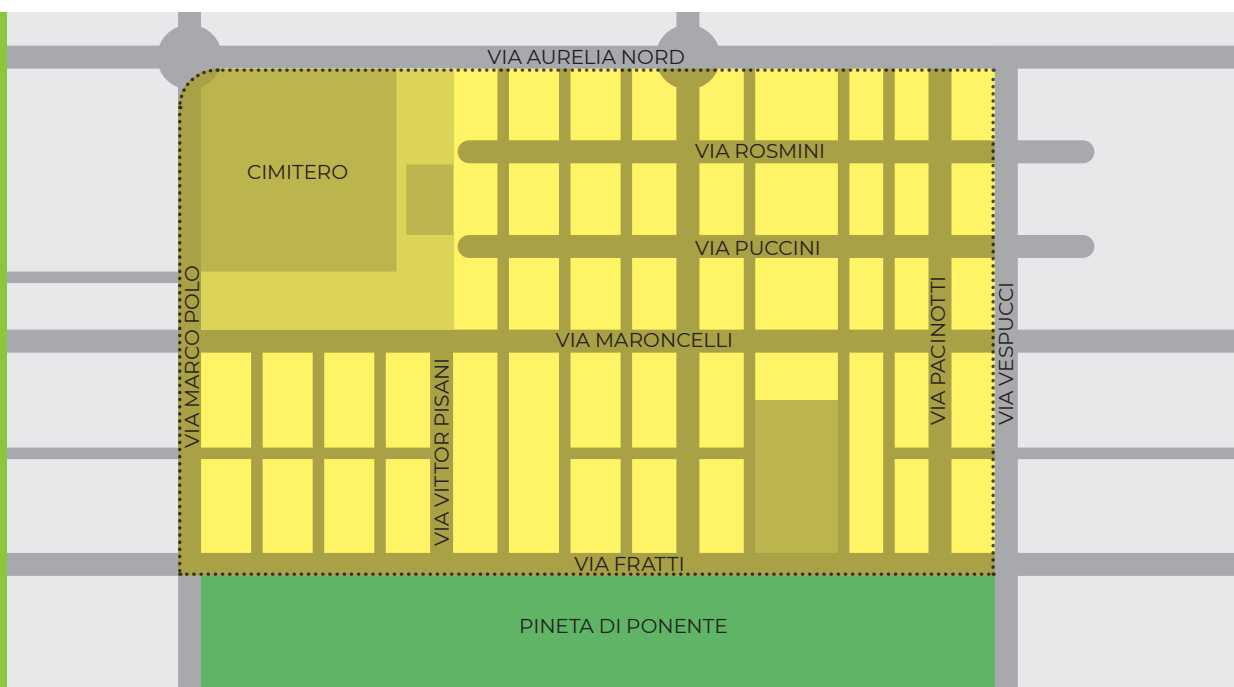

CITTÀ DI VIAREGGIO

# MARCO POLO

GRANDI UTENZE / RACCOLTA DIFFERENZIATA PORTA A PORTA

In vigore dal 1 Luglio 2023

La zona Marco Polo è delimitata a est da via Aurelia Nord, a ovest da via Fratti, a sud da via Vespucci (esclusa) e a nord da via Marco Polo (entrambi i lati).